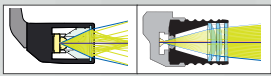

- (50 g komplett mit LED MicroLight!).
- ⚡ **Widerstandsfähige Polycarbonat Schutzgläser.**

LIGHTWEIGHT KOPFBAND

[03]

- ⚡ **Sehr leicht** (165 g komplett mit LED MicroLight). Ideal für Brillenträger.

- ⚡ **Voll einstellbare Weite** – für jede Kopfform passend.

- ⚡ **Hygienische, komfortable Lederpolster.**

Herkömmliches System

HEINE Präzisionslinsen-System

➤ **Das optische Präzisionslinsen-System** besteht aus vier hochwertigen Linsen. Dies führt zu einer homogenen Ausleuchtung des gesamten Gesichtsfeldes und eines klar definierten Lichtkegels.